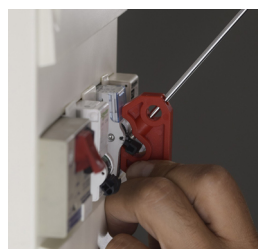

### ➔ Bloque disjoncteur universel

#### ▶ UTILISATION

Solution universelle, s'adapte à tous les disjoncteurs miniatures. Fixation simple et sûre à l'aide d'une vis intégrée au bloque disjoncteur.

Référence	Désignation	Diamètre trou (mm)	Dimensions (mm)	Poids (g)
SFES2393	Bloque disjoncteur universel	6	44 x 25 x 10	8